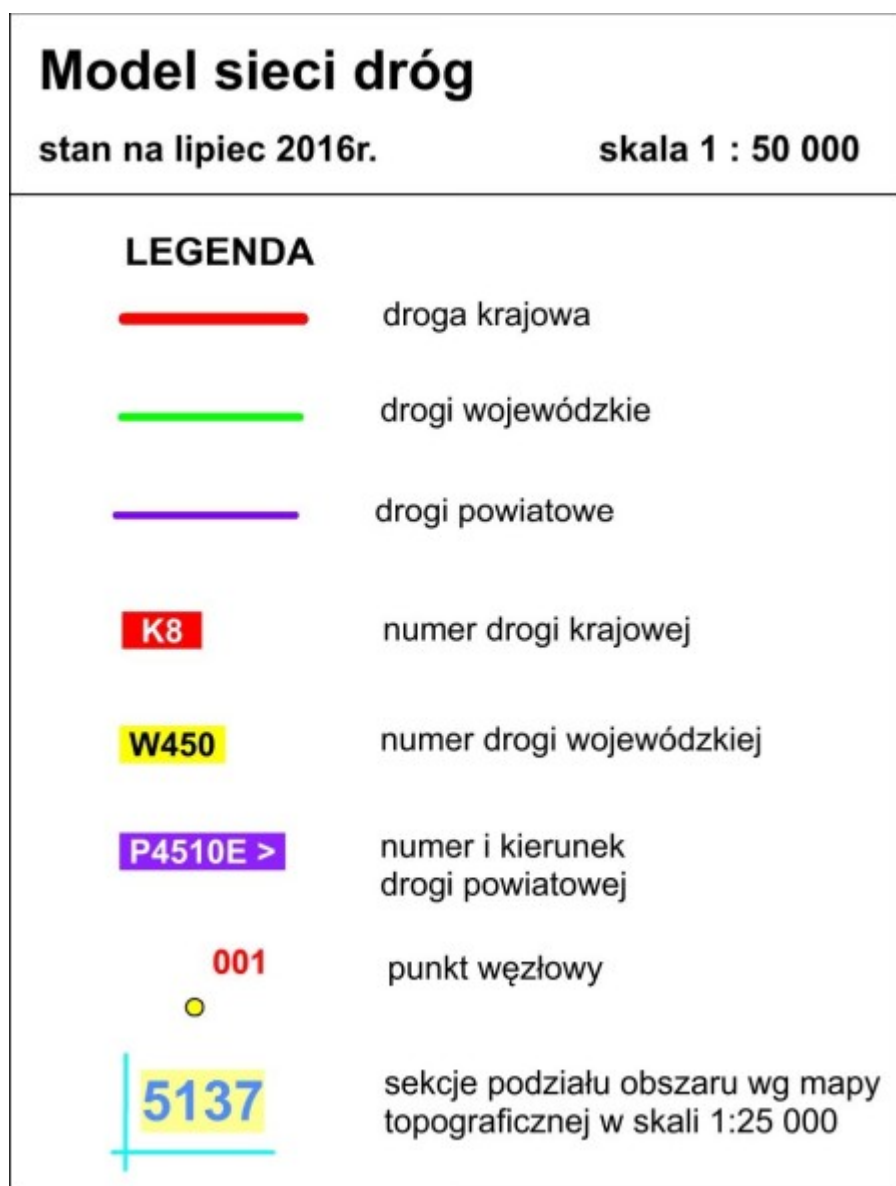

Powiatowy Zarząd Dróg w Wieruszowie

Mapa

Mapa dróg powiatowych powiatu wieruszowskiego administrowanych przez Powiatowy Zarząd Dróg w Wieruszowie

Jeżeli chcesz możesz także [otworzyć tę mapę](#) w większym formacie.